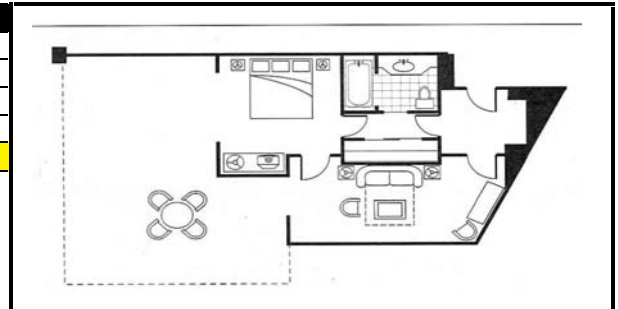

TIPO HABITACION:		PRESIDENCIAL	
CANTIDAD EN EL HOTEL	2	ROOMS	
	M2	Sq/Ft	
SUITE	192.00	2066.67	
TERRAZA VISTA AL MAR	95.45	1027.42	
TERRAZA VISTA A LA LAGUNA	62.55	673.28	
AREA TOTAL SUITE PRESIDENCIAL	350.00	3767.37	
HABITACION ANEXA			
HABITACION KING	46.02	595.36	
TOTAL	396.02	4362.73	

TIPO HABITACION:		SUITE EJECUTIVA	
CANTIDAD EN EL HOTEL	8	ROOMS	
	M2	Sq/Ft	
SUITE	54.65	588.25	
TERRAZA	16.6	178.68	
AREA TOTAL SUITE EJECUTIVA	71.25	766.93	

TIPO HABITACION:		SUITE CARIBEÑA	
CANTIDAD EN EL HOTEL	24	ROOMS	
	M2	Sq/Ft	
SUITE	46.90	504.83	
TERRAZA	18.35	197.52	
AREA TOTAL SUITE CARIBEÑA	65.25	702.35	

TIPO HABITACION:		HABITACIONES KING Y DOBLES	
CANTIDAD EN EL HOTEL		144 KING & 270 DOBLES	
	M2	Sq/Ft	
HABITACION DOBLE	39.28	422.81	
TERRAZA	6.74	72.55	
AREA TOTAL HABITACION DOBLE	46.02	495.36	
HABITACION KING	38.28	422.81	
TERRAZA	6.74	72.55	
AREA TOTAL HABITACION KING	45.02	495.36	