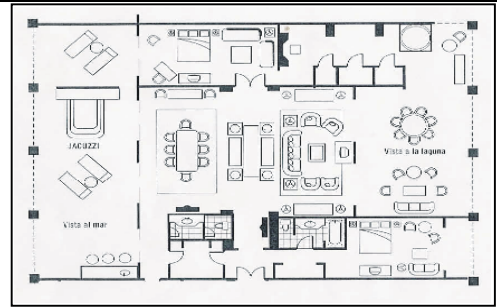

TIPO HABITACION:		PRESIDENCIAL	
CANTIDAD EN EL HOTEL	2	ROOMS	
	M2	Sq/Ft	
SUITE	192.00	2066.67	
TERRAZA VISTA AL MAR	95.45	1027.42	
TERRAZA VISTA A LA LAGUNA	62.55	673.28	
AREA TOTAL SUITE PRESIDENCIAL	350.00	3767.37	
HABITACION ANEXA			
HABITACION KING	46.02	595.36	
TOTAL	396.02	4362.73	

TIPO HABITACION:		SUITE EJECUTIVA	
CANTIDAD EN EL HOTEL	8	ROOMS	
	M2	Sq/Ft	
SUITE	54.65	588.25	
TERRAZA	16.6	178.68	
AREA TOTAL SUITE EJECUTIVA	71.25	766.93	

TIPO HABITACION:		SUITE CARIBEÑA	
CANTIDAD EN EL HOTEL	24	ROOMS	
	M2	Sq/Ft	
SUITE	46.90	504.83	
TERRAZA	18.35	197.52	
AREA TOTAL SUITE CARIBEÑA	65.25	702.35	

TIPO HABITACION:		HABITACIONES KING Y DOBLES	
CANTIDAD EN EL HOTEL		144 KING & 270 DOBLES	
	M2	Sq/Ft	
HABITACION DOBLE	39.28	422.81	
TERRAZA	6.74	72.55	
AREA TOTAL HABITACION DOBLE	46.02	495.36	
HABITACION KING	38.28	422.81	
TERRAZA	6.74	72.55	
AREA TOTAL HABITACION KING	45.02	495.36	

TIPO HABITACION:		MAGNA SUITE	
CANTIDAD EN EL HOTEL		4	
	M2	Sq/Ft	
SUITE	56.00	602.77	
TERRAZA	15.9	171.14	
AREA TOTAL SUITE CARIBEÑA	71.90	773.91	