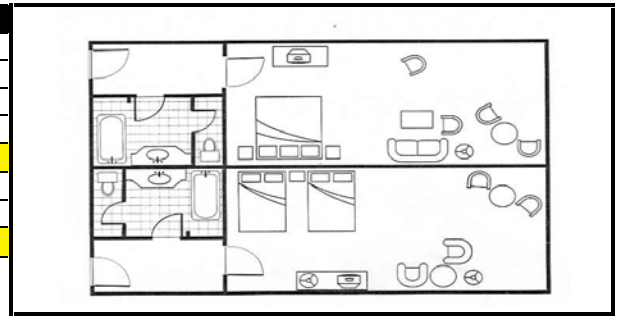

TIPO HABITACION:		HABITACIONES KING Y DOBLES	
CANTIDAD EN EL HOTEL		144 KING & 270 DOBLES	
	M2	Sq/Ft	
HABITACION DOBLE	39.28	422.81	
TERRAZA	6.74	72.55	
AREA TOTAL HABITACION DOBLE	46.02	495.36	
HABITACION KING	38.28	422.81	
TERRAZA	6.74	72.55	
AREA TOTAL HABITACION KING	45.02	495.36