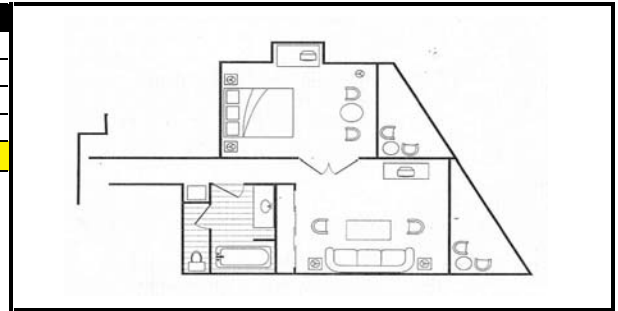

TIPO HABITACION:		PRESIDENCIAL	
CANTIDAD EN EL HOTEL	2	ROOMS	
	M2	Sq/Ft	
SUITE	192.00	2066.67	
TERRAZA VISTA AL MAR	95.45	1027.42	
TERRAZA VISTA A LA LAGUNA	62.55	673.28	
AREA TOTAL SUITE PRESIDENCIAL	350.00	3767.37	
HABITACION ANEXA			
HABITACION KING	46.02	595.36	
TOTAL	396.02	4362.73	

TIPO HABITACION:		SUITE EJECUTIVA	
CANTIDAD EN EL HOTEL	8	ROOMS	
	M2	Sq/Ft	
SUITE	54.65	588.25	
TERRAZA	16.6	178.68	
AREA TOTAL SUITE EJECUTIVA	71.25	766.93	

TIPO HABITACION:		SUITE CARIBEÑA	
CANTIDAD EN EL HOTEL	24	ROOMS	
	M2	Sq/Ft	
SUITE	46.90	504.83	
TERRAZA	18.35	197.52	
AREA TOTAL SUITE CARIBEÑA	65.25	702.35	